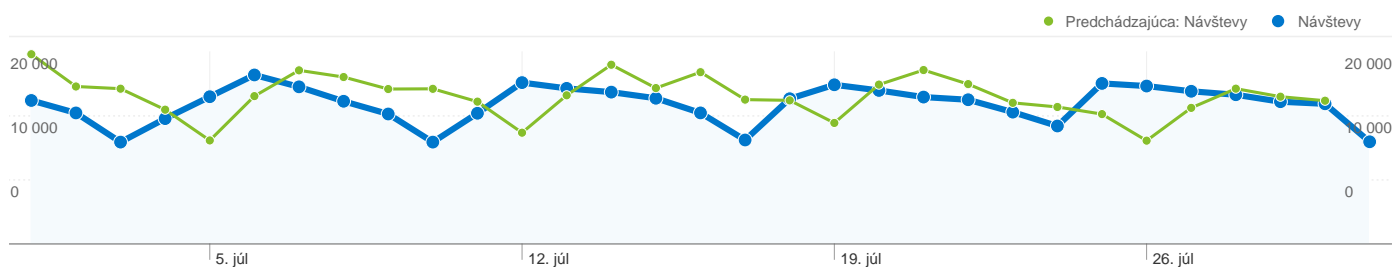

Počet návštev pre všetkých návštevníkov

1.7.2010 - 31.7.2010
Porovnanie: 1.6.2010 - 30.6.2010

451 125 Návštevy

14 552,42 Návštevy/deň

Predchádzajúca: 462 543 (-2,47%)

Predchádzajúca: 15 418,10 (-5,61%)

štvrtok, 1. júla 2010	3,31% (14 938)
utorok, 1. júna 2010	4,27% (19 752)
piatok, 2. júla 2010	3,02% (13 639)
streda, 2. júna 2010	3,54% (16 393)
sobota, 3. júla 2010	2,35% (10 603)
štvrtok, 3. júna 2010	3,49% (16 163)
nedeľa, 4. júla 2010	2,89% (13 049)
piatok, 4. júna 2010	3,02% (13 978)
pondelok, 5. júla 2010	3,40% (15 328)
sobota, 5. júna 2010	2,33% (10 778)
utorok, 6. júla 2010	3,90% (17 593)
nedeľa, 6. júna 2010	3,33% (15 390)
streda, 7. júla 2010	3,63% (16 355)
pondelok, 7. júna 2010	3,91% (18 075)
štvrtok, 8. júla 2010	3,29% (14 854)
utorok, 8. júna 2010	3,76% (17 377)
piatok, 9. júla 2010	3,00% (13 529)
streda, 9. júna 2010	3,49% (16 128)
sobota, 10. júla 2010	2,35% (10 603)
štvrtok, 10. júna 2010	3,49% (16 150)
nedeľa, 11. júla 2010	3,02% (13 606)
piatok, 11. júna 2010	3,20% (14 816)
pondelok, 12. júla 2010	3,72% (16 799)
sobota, 12. júna 2010	2,50% (11 583)
utorok, 13. júla 2010	3,59% (16 198)
nedeľa, 13. júna 2010	3,35% (15 476)
streda, 14. júla 2010	3,50% (15 806)
pondelok, 14. júna 2010	4,03% (18 658)