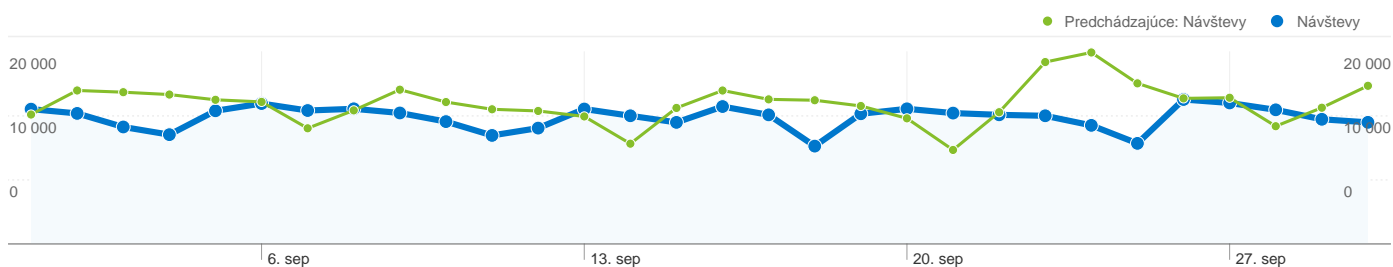

Návštevy pripadajúce na všetkých návštevníkov

1.9.2010 - 30.9.2010
Porovnanie: 1.8.2010 - 31.8.2010

395 489 Návštevy

13 182,97 Návštevy / deň

Predchádzajúce: 454 668 (-13,02%)

Predchádzajúce: 14 666,71 (-10,12%)

streda, 1. septembra 2010	3,55% (14 035)
nedeľa, 1. augusta 2010	2,96% (13 473)
štvrtok, 2. septembra 2010	3,44% (13 590)
pondelok, 2. augusta 2010	3,51% (15 979)
piatok, 3. septembra 2010	3,08% (12 178)
utorok, 3. augusta 2010	3,48% (15 800)
sobota, 4. septembra 2010	2,88% (11 377)
streda, 4. augusta 2010	3,42% (15 553)
nedeľa, 5. septembra 2010	3,51% (13 862)
štvrtok, 5. augusta 2010	3,30% (15 008)
pondelok, 6. septembra 2010	3,70% (14 617)
piatok, 6. augusta 2010	3,25% (14 788)
utorok, 7. septembra 2010	3,51% (13 892)
sobota, 7. augusta 2010	2,65% (12 041)
streda, 8. septembra 2010	3,56% (14 071)
nedeľa, 8. augusta 2010	3,06% (13 909)
štvrtok, 9. septembra 2010	3,45% (13 636)
pondelok, 9. augusta 2010	3,53% (16 061)
piatok, 10. septembra 2010	3,22% (12 738)
utorok, 10. augusta 2010	3,25% (14 774)
sobota, 11. septembra 2010	2,86% (11 297)
streda, 11. augusta 2010	3,08% (14 021)
nedeľa, 12. septembra 2010	3,05% (12 060)
štvrtok, 12. augusta 2010	3,05% (13 846)
pondelok, 13. septembra 2010	3,55% (14 049)
piatok, 13. augusta 2010	2,92% (13 276)
utorok, 14. septembra 2010	3,37% (13 343)
sobota, 14. augusta 2010	2,30% (10 439)